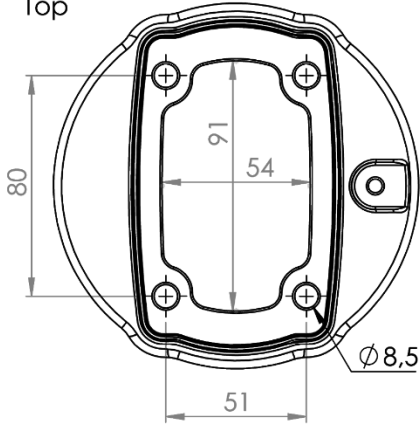

TK120.310

Ø130mm Pano Bağlantısı
Ø130mm Panel Coupling

Ağırlık / Weight (gr)	490
Renk No. / Ral Code	RAL7035
Paket / Package	1
Paket Ölçüsü (mm) Package Dimension	135x40x135
Hareket / Movement	Sabit / Fixed
Malzeme / Material	Alüminyum / Aluminum

Bottom

Front

Top

Mounting Cut-Out
Enclosure Ø130 mm

ISO9001