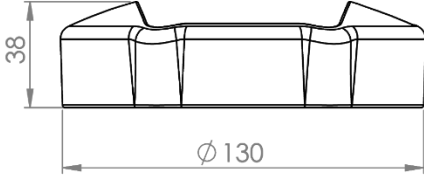

TK120.310

Ø130mm Pano Bağlantısı
Ø130mm Panel Coupling

Ağırlık / Weight (gr)	490
Renk No. / Ral Code	RAL7035
Paket / Package	1
Paket Ölçüsü (mm) Package Dimension	135x40x135
Hareket / Movement	Sabit / Fixed
Malzeme / Material	Alüminyum / Aluminum

Bottom

Front

Top

Mounting Cut-Out
Enclosure Ø130 mm

ISO9001