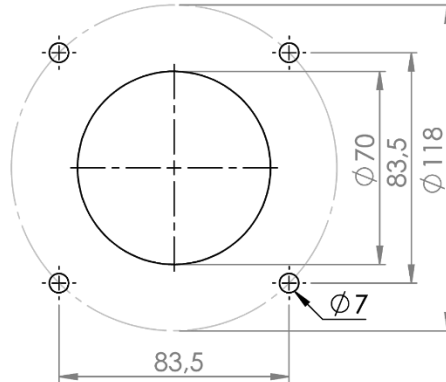

TK120.310

Ø130mm Pano Bağlantısı
Ø130mm Panel Coupling

Ağırlık / Weight (gr)	490
Renk No. / Ral Code	RAL7035
Paket / Package	1
Paket Ölçüsü (mm) Package Dimension	135x40x135
Hareket / Movement	Sabit / Fixed
Malzeme / Material	Alüminyum / Aluminum

Bottom

Front

Top

Mounting Cut-Out
Enclosure Ø130 mm

ISO9001