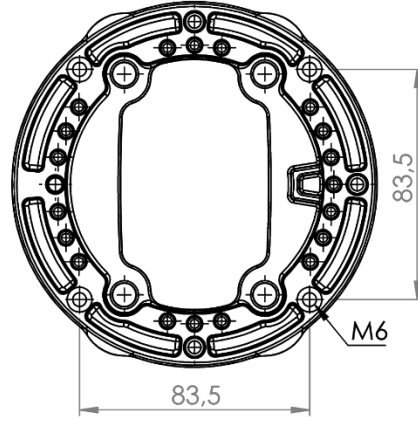

TK120.310

Ø130mm Pano Bağlantısı
Ø130mm Panel Coupling

Ağırlık / Weight (gr)	490
Renk No. / Ral Code	RAL7035
Paket / Package	1
Paket Ölçüsü (mm) Package Dimension	135x40x135
Hareket / Movement	Sabit / Fixed
Malzeme / Material	Alüminyum / Aluminum

Bottom

Front

Top

Mounting Cut-Out
Enclosure Ø130 mm

ISO9001