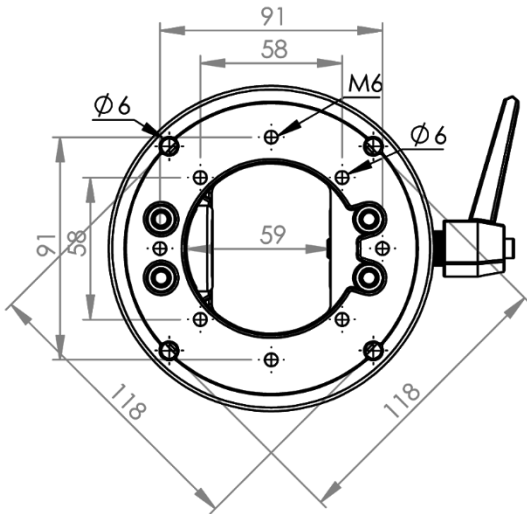

TK060.840

Ø130 mm Pano Eğim Modülü
Ø130 mm Tilting Bellow

Ağırlık / Weight (gr)	1140
Renk No. / Ral Code	RAL 7035
Paket / Package	1
Paket Ölçüsü (mm) Package Dimension	140x155x110
Hareket / Movement	(+45°) / (-45°)
Malzeme / Material	Alüminyum / Aluminum

Mounting Cut-Out
Enclosure Ø130 mm

ISO9001