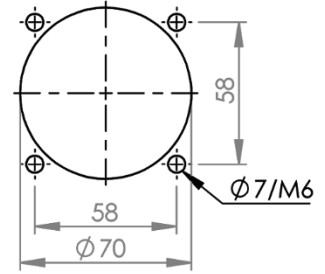

TK060.840

Ø130 mm Pano Eğim Modülü
Ø130 mm Tilting Bellow

Ağırlık / Weight (gr)	1140
Renk No. / Ral Code	RAL 7035
Paket / Package	1
Paket Ölçüsü (mm) Package Dimension	140x155x110
Hareket / Movement	(+45°) / (-45°)
Malzeme / Material	Alüminyum / Aluminum

Mounting Cut-Out
Enclosure Ø130 mm

ISO9001