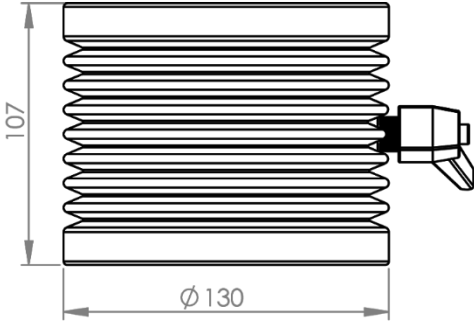

TK060.840

Ø130 mm Pano Eğim Modülü
Ø130 mm Tilting Bellow

Ağırlık / Weight (gr)	1140
Renk No. / Ral Code	RAL 7035
Paket / Package	1
Paket Ölçüsü (mm) Package Dimension	140x155x110
Hareket / Movement	(+45°) / (-45°)
Malzeme / Material	Alüminyum / Aluminum

Mounting Cut-Out
Enclosure Ø130 mm

ISO9001