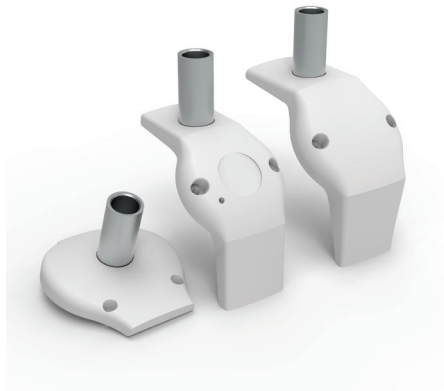

S1MSLAR

Adapter światła sygnałowego, okrągły

Informacje dodatkowe: Adaptery sygnału świetlnego są dostępne w wersjach z pokrywą oraz kolankiem okrągłym lub redukcyjnym i umożliwiają podłączenie świateł sygnałowych. Światła sygnałowe nie są dołączone. Osłony aluminiowe są wykończone lakierem proszkowym RAL 9006 w kolorze białego aluminium. Zawiera osłony, uszczelkę, elementy mocujące i słupki.

Uwaga: Maksymalne obciążenie, które lekkie ramię wahliwe może utrzymać, zależy od długości ramienia i konstrukcji systemu. Więcej informacji zawiera schemat w instrukcji montażu.

Nr pozycji

S1MSLAR
