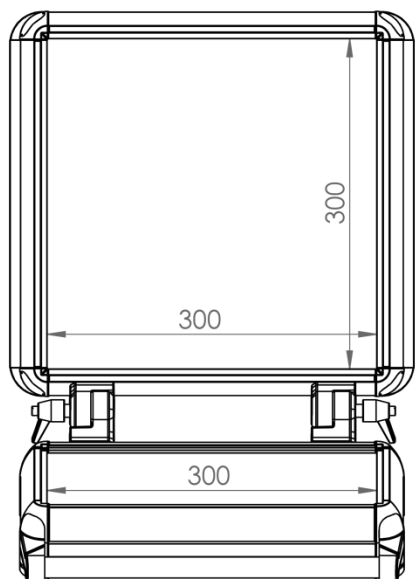

## Panel Systems

Weight (gr)	-
Color / Ral Code	Aluminium Anodized
Package	1
Package Dimension (mm)	440x380x240
Material	Aluminium

Installation Area			Back Area		Installation Depth		Support Arm No. TK		Order No
Weight mm	Height mm	Depth mm	Hinge	Screw	H Profile installation platform	Installation Deep mm	130 mm $\varnothing$	118 x 65.5 mm 	
300	300	210	Yes	-	Yes	187	-	Yes	1291-9004
300	300	210	-	Yes	-	210	-	Yes	1291-9005
300	400	210	Yes	-	Yes	187	-	Yes	1291-9006
300	400	210	-	Yes	-	210	-	Yes	1291-9007
400	400	210	Yes	-	Yes	187	-	Yes	1291-9008
400	400	210	-	Yes	-	210	-	Yes	1291-9009
400	500	210	Yes	-	Yes	187	-	Yes	1291-9010
400	500	210	-	Yes	-	210	-	Yes	1291-9011
500	500	210	Yes	-	Yes	187	-	Yes	1291-9012
500	500	210	-	Yes	-	210	-	Yes	1291-9013
500	600	210	Yes	-	Yes	187	-	Yes	1291-9014
500	600	210	-	Yes	-	210	-	Yes	1291-9015
600	600	210	Yes	-	Yes	187	-	Yes	1291-9016
600	600	210	-	Yes	-	210	-	Yes	1291-9017