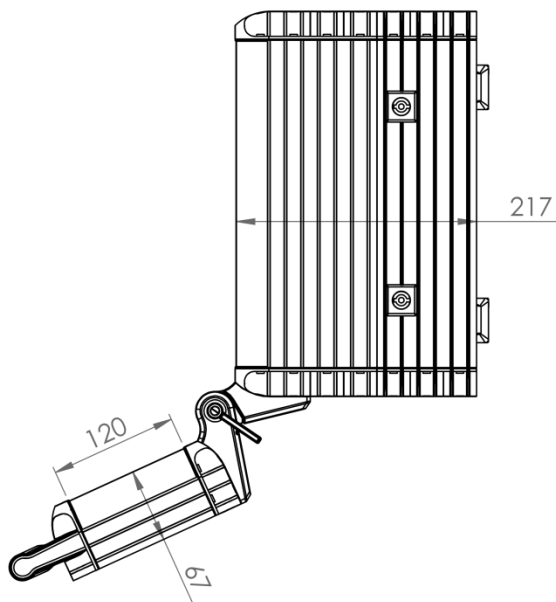

## Panel Systems

Weight (gr)	-
Color / Ral Code	Aluminium Anodized
Package	1
Package Dimension (mm)	440x380x240
Material	Aluminium

Installation Area			Back Area		Installation Depth		Support Arm No. TK		Order No
Weight mm	Height mm	Depth mm	Hinge	Screw	H Profile installation platform	Installation Deep mm	130 mm $\varnothing$	118 x 65.5 mm 	
300	300	210	Yes	-	Yes	187	-	Yes	1291-9004
300	300	210	-	Yes	-	210	-	Yes	1291-9005
300	400	210	Yes	-	Yes	187	-	Yes	1291-9006
300	400	210	-	Yes	-	210	-	Yes	1291-9007
400	400	210	Yes	-	Yes	187	-	Yes	1291-9008
400	400	210	-	Yes	-	210	-	Yes	1291-9009
400	500	210	Yes	-	Yes	187	-	Yes	1291-9010
400	500	210	-	Yes	-	210	-	Yes	1291-9011
500	500	210	Yes	-	Yes	187	-	Yes	1291-9012
500	500	210	-	Yes	-	210	-	Yes	1291-9013
500	600	210	Yes	-	Yes	187	-	Yes	1291-9014
500	600	210	-	Yes	-	210	-	Yes	1291-9015
600	600	210	Yes	-	Yes	187	-	Yes	1291-9016
600	600	210	-	Yes	-	210	-	Yes	1291-9017