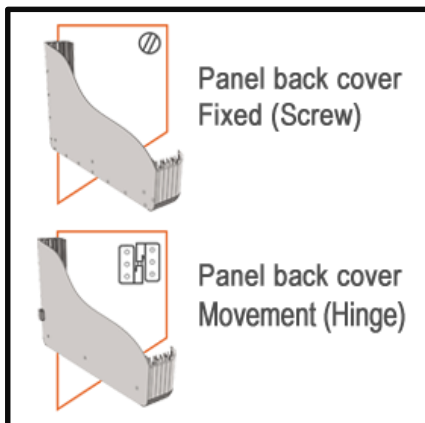

## Panel Systems

Weight (gr)	-
Color / Ral Code	Aluminium Anodized
Package	1
Package Dimension (mm)	440x380x240
Material	Aluminium

Installation Area			Back Area		Installation Depth		Support Arm No. TK		Order No
Weight mm	Height mm	Depth mm	Hinge	Screw	H Profile installation platform	Installation Deep mm	130 mm $\varnothing$	118 x 65.5 mm 	
300	300	210	Yes	-	Yes	187	-	Yes	1291-9004
300	300	210	-	Yes	-	210	-	Yes	1291-9005
300	400	210	Yes	-	Yes	187	-	Yes	1291-9006
300	400	210	-	Yes	-	210	-	Yes	1291-9007
400	400	210	Yes	-	Yes	187	-	Yes	1291-9008
400	400	210	-	Yes	-	210	-	Yes	1291-9009
400	500	210	Yes	-	Yes	187	-	Yes	1291-9010
400	500	210	-	Yes	-	210	-	Yes	1291-9011
500	500	210	Yes	-	Yes	187	-	Yes	1291-9012
500	500	210	-	Yes	-	210	-	Yes	1291-9013
500	600	210	Yes	-	Yes	187	-	Yes	1291-9014
500	600	210	-	Yes	-	210	-	Yes	1291-9015
600	600	210	Yes	-	Yes	187	-	Yes	1291-9016
600	600	210	-	Yes	-	210	-	Yes	1291-9017