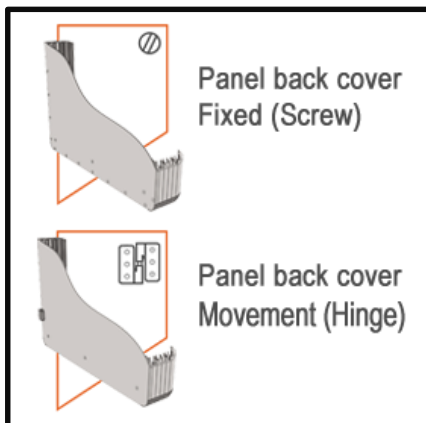

ISO9001  

ECO.1291.0000

Panel Systems

Weight (gr)	-
Color / Ral Code	Aluminium Anodized
Package	1
Package Dimension (mm)	440x380x240
Material	Aluminium

Installation Area			Back Area		Installation Depth		Support Arm No. TK		Order No
Weight mm	Height mm	Depth mm	Hinge	Screw	H Profile installation platform	Installation Deep mm	130 mm \varnothing	118 x 65.5 mm 	
300	300	210	Yes	-	Yes	187	-	Yes	1291-0004
300	300	210	-	Yes	-	210	-	Yes	1291-0005
300	400	210	Yes	-	Yes	187	-	Yes	1291-0006
300	400	210	-	Yes	-	210	-	Yes	1291-0007
400	400	210	Yes	-	Yes	187	-	Yes	1291-0008
400	400	210	-	Yes	-	210	-	Yes	1291-0009
400	500	210	Yes	-	Yes	187	-	Yes	1291-0010
400	500	210	-	Yes	-	210	-	Yes	1291-0011
500	500	210	Yes	-	Yes	187	-	Yes	1291-0012
500	500	210	-	Yes	-	210	-	Yes	1291-0013
500	600	210	Yes	-	Yes	187	-	Yes	1291-0014
500	600	210	-	Yes	-	210	-	Yes	1291-0015
600	600	210	Yes	-	Yes	187	-	Yes	1291-0016
600	600	210	-	Yes	-	210	-	Yes	1291-0017