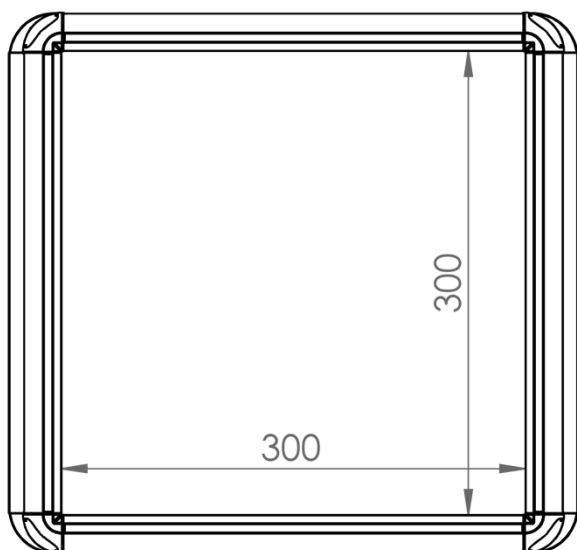

ISO9001  

ECO.1291.0000

Panel Systems

Weight (gr)	-
Color / Ral Code	Aluminium Anodized
Package	1
Package Dimension (mm)	440x380x240
Material	Aluminium

Installation Area			Back Area		Installation Depth		Support Arm No. TK		Order No
Weight mm	Height mm	Depth mm	Hinge	Screw	H Profile installation platform	Installation Deep mm	130 mm \varnothing	118 x 65.5 mm 	
300	300	210	Yes	-	Yes	187	-	Yes	1291-0004
300	300	210	-	Yes	-	210	-	Yes	1291-0005
300	400	210	Yes	-	Yes	187	-	Yes	1291-0006
300	400	210	-	Yes	-	210	-	Yes	1291-0007
400	400	210	Yes	-	Yes	187	-	Yes	1291-0008
400	400	210	-	Yes	-	210	-	Yes	1291-0009
400	500	210	Yes	-	Yes	187	-	Yes	1291-0010
400	500	210	-	Yes	-	210	-	Yes	1291-0011
500	500	210	Yes	-	Yes	187	-	Yes	1291-0012
500	500	210	-	Yes	-	210	-	Yes	1291-0013
500	600	210	Yes	-	Yes	187	-	Yes	1291-0014
500	600	210	-	Yes	-	210	-	Yes	1291-0015
600	600	210	Yes	-	Yes	187	-	Yes	1291-0016
600	600	210	-	Yes	-	210	-	Yes	1291-0017