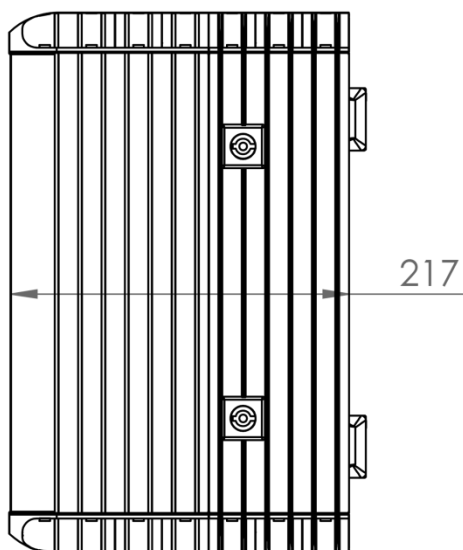

ISO9001  

ECO.1291.0000

Panel Systems

Weight (gr)	-
Color / Ral Code	Aluminium Anodized
Package	1
Package Dimension (mm)	440x380x240
Material	Aluminium

Installation Area			Back Area		Installation Depth		Support Arm No. TK		Order No
Weight mm	Height mm	Depth mm	Hinge	Screw	H Profile installation platform	Installation Deep mm	130 mm \varnothing	118 x 65.5 mm 	
300	300	210	Yes	-	Yes	187	-	Yes	1291-0004
300	300	210	-	Yes	-	210	-	Yes	1291-0005
300	400	210	Yes	-	Yes	187	-	Yes	1291-0006
300	400	210	-	Yes	-	210	-	Yes	1291-0007
400	400	210	Yes	-	Yes	187	-	Yes	1291-0008
400	400	210	-	Yes	-	210	-	Yes	1291-0009
400	500	210	Yes	-	Yes	187	-	Yes	1291-0010
400	500	210	-	Yes	-	210	-	Yes	1291-0011
500	500	210	Yes	-	Yes	187	-	Yes	1291-0012
500	500	210	-	Yes	-	210	-	Yes	1291-0013
500	600	210	Yes	-	Yes	187	-	Yes	1291-0014
500	600	210	-	Yes	-	210	-	Yes	1291-0015
600	600	210	Yes	-	Yes	187	-	Yes	1291-0016
600	600	210	-	Yes	-	210	-	Yes	1291-0017