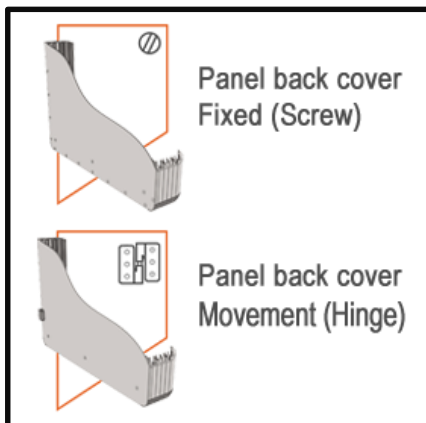

## Panel Systems

Weight (gr)	-
Color / Ral Code	Aluminium Anodized
Package	1
Package Dimension (mm)	430x380x200
Material	Aluminium

Installation Area			Back Area		Intallation Depth		Support Arm No. TK		Order No
Weight mm	Height mm	Depth mm	Hinge	Screw	H Profile installation platform	Installation Deep mm	130 mm $\varnothing$	118 x 65.5 mm 	
300	300	180	Yes	-	Yes	157	-	Yes	9091-0004
300	300	180	-	Yes	-	180	-	Yes	9091-0005
300	400	180	Yes	-	Yes	157	-	Yes	9091-0006
300	400	180	-	Yes	-	180	-	Yes	9091-0007
400	400	180	Yes	-	Yes	157	-	Yes	9091-0008
400	400	180	-	Yes	-	180	-	Yes	9091-0009
400	500	180	Yes	-	Yes	157	-	Yes	9091-0010
400	500	180	-	Yes	-	180	-	Yes	9091-0011
500	500	180	Yes	-	Yes	157	-	Yes	9091-0012
500	500	180	-	Yes	-	180	-	Yes	9091-0013
500	600	180	Yes	-	Yes	157	-	Yes	9091-0014
500	600	180	-	Yes	-	180	-	Yes	9091-0015
600	600	180	Yes	-	Yes	157	-	Yes	9091-0016
600	600	180	-	Yes	-	180	-	Yes	9091-0017