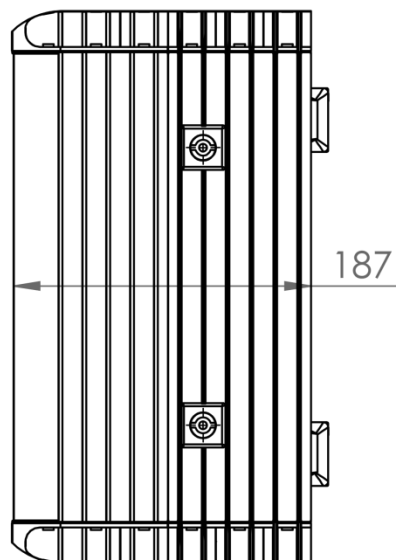

## Panel Systems

Weight (gr)	-
Color / Ral Code	Aluminium Anodized
Package	1
Package Dimension (mm)	430x380x200
Material	Aluminium

Installation Area			Back Area		Intallation Depth		Support Arm No. TK		Order No
Weight mm	Height mm	Depth mm	Hinge	Screw	H Profile installation platform	Installation Deep mm	130 mm $\varnothing$	118 x 65.5 mm 	
300	300	180	Yes	-	Yes	157	-	Yes	9091-0004
300	300	180	-	Yes	-	180	-	Yes	9091-0005
300	400	180	Yes	-	Yes	157	-	Yes	9091-0006
300	400	180	-	Yes	-	180	-	Yes	9091-0007
400	400	180	Yes	-	Yes	157	-	Yes	9091-0008
400	400	180	-	Yes	-	180	-	Yes	9091-0009
400	500	180	Yes	-	Yes	157	-	Yes	9091-0010
400	500	180	-	Yes	-	180	-	Yes	9091-0011
500	500	180	Yes	-	Yes	157	-	Yes	9091-0012
500	500	180	-	Yes	-	180	-	Yes	9091-0013
500	600	180	Yes	-	Yes	157	-	Yes	9091-0014
500	600	180	-	Yes	-	180	-	Yes	9091-0015
600	600	180	Yes	-	Yes	157	-	Yes	9091-0016
600	600	180	-	Yes	-	180	-	Yes	9091-0017