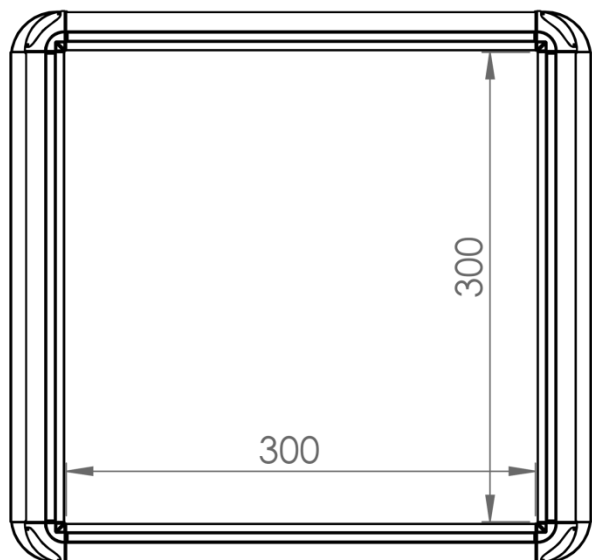

## Panel Systems

Weight (gr)	-
Color / Ral Code	Aluminium Anodized
Package	1
Package Dimension (mm)	430x380x200
Material	Aluminium

Installation Area			Back Area		Intallation Depth		Support Arm No. TK		Order No
Weight mm	Height mm	Depth mm	Hinge	Screw	H Profile installation platform	Installation Deep mm	130 mm $\varnothing$	118 x 65.5 mm 	
300	300	180	Yes	-	Yes	157	-	Yes	9091-0004
300	300	180	-	Yes	-	180	-	Yes	9091-0005
300	400	180	Yes	-	Yes	157	-	Yes	9091-0006
300	400	180	-	Yes	-	180	-	Yes	9091-0007
400	400	180	Yes	-	Yes	157	-	Yes	9091-0008
400	400	180	-	Yes	-	180	-	Yes	9091-0009
400	500	180	Yes	-	Yes	157	-	Yes	9091-0010
400	500	180	-	Yes	-	180	-	Yes	9091-0011
500	500	180	Yes	-	Yes	157	-	Yes	9091-0012
500	500	180	-	Yes	-	180	-	Yes	9091-0013
500	600	180	Yes	-	Yes	157	-	Yes	9091-0014
500	600	180	-	Yes	-	180	-	Yes	9091-0015
600	600	180	Yes	-	Yes	157	-	Yes	9091-0016
600	600	180	-	Yes	-	180	-	Yes	9091-0017