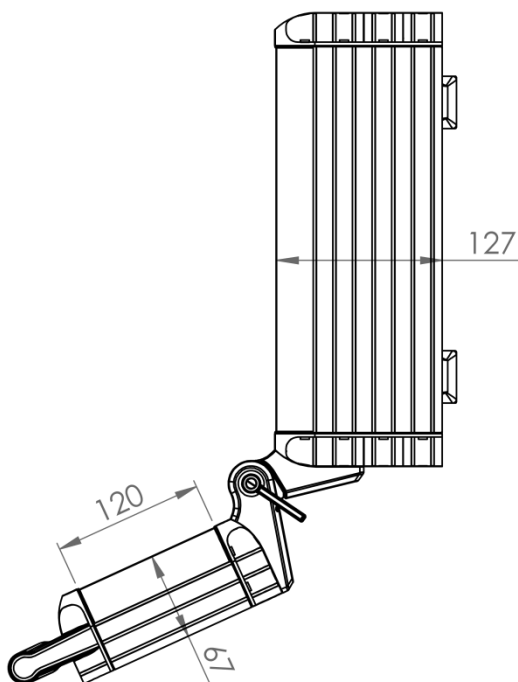

## Panel Systems

Weight (gr)	-
Color / Ral Code	Aluminium Anodized
Package	1
Package Dimension (mm)	440x380x200
Material	Aluminium

Installation Area			Back Area		Installation Depth		Keyboard			Support Arm No. TK		Order No
Weight mm	Height mm	Depth mm	Hinge	Screw	H Profile installation platform	Installation Depth mm	Weight mm	Height mm	Depth mm	130 mm $\phi$	118 x 65.5 mm 	
300	300	120	Yes	-	Yes	97	300	300	90	-	Yes	1200-9004
300	300	120	-	Yes	-	120	300	300	90	-	Yes	1200-9005
300	400	120	Yes	-	Yes	97	300	300	90	-	Yes	1200-9006
300	400	120	-	Yes	-	120	300	300	90	-	Yes	1200-9007
400	400	120	Yes	-	Yes	97	400	300	90	-	Yes	1200-9008
400	400	120	-	Yes	-	120	400	300	90	-	Yes	1200-9009
400	500	120	Yes	-	Yes	97	400	300	90	-	Yes	1200-9010
400	500	120	-	Yes	-	120	400	300	90	-	Yes	1200-9011
500	500	120	Yes	-	Yes	97	500	400	90	-	Yes	1200-9012
500	500	120	-	Yes	-	120	500	400	90	-	Yes	1200-9013
500	600	120	Yes	-	Yes	97	500	400	90	-	Yes	1200-9014
500	600	120	-	Yes	-	120	500	400	90	-	Yes	1200-9015
600	600	120	Yes	-	Yes	97	600	400	90	-	Yes	1200-9016
600	600	120	-	Yes	-	120	600	400	90	-	Yes	1200-9017