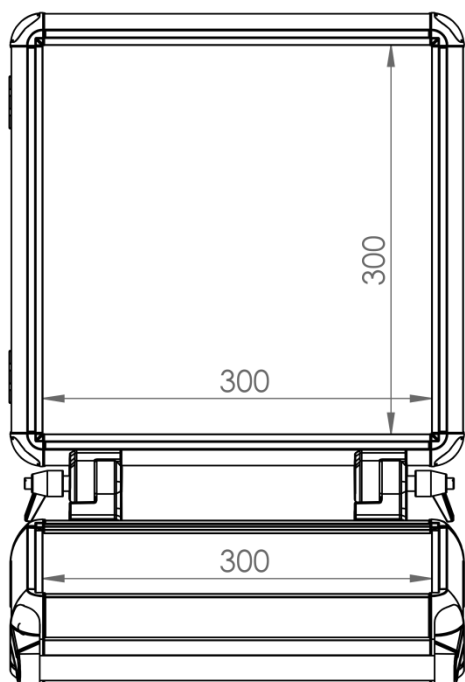

## Panel Systems

Weight (gr)	-
Color / Ral Code	Aluminium Anodized
Package	1
Package Dimension (mm)	440x380x200
Material	Aluminium

Installation Area			Back Area		Installation Depth		Keyboard			Support Arm No. TK		Order No
Weight mm	Height mm	Depth mm	Hinge	Screw	H Profile installation platform	Installation Depth mm	Weight mm	Height mm	Depth mm	130 mm $\phi$	118 x 65.5 mm 	
300	300	120	Yes	-	Yes	97	300	300	90	-	Yes	1200-9004
300	300	120	-	Yes	-	120	300	300	90	-	Yes	1200-9005
300	400	120	Yes	-	Yes	97	300	300	90	-	Yes	1200-9006
300	400	120	-	Yes	-	120	300	300	90	-	Yes	1200-9007
400	400	120	Yes	-	Yes	97	400	300	90	-	Yes	1200-9008
400	400	120	-	Yes	-	120	400	300	90	-	Yes	1200-9009
400	500	120	Yes	-	Yes	97	400	300	90	-	Yes	1200-9010
400	500	120	-	Yes	-	120	400	300	90	-	Yes	1200-9011
500	500	120	Yes	-	Yes	97	500	400	90	-	Yes	1200-9012
500	500	120	-	Yes	-	120	500	400	90	-	Yes	1200-9013
500	600	120	Yes	-	Yes	97	500	400	90	-	Yes	1200-9014
500	600	120	-	Yes	-	120	500	400	90	-	Yes	1200-9015
600	600	120	Yes	-	Yes	97	600	400	90	-	Yes	1200-9016
600	600	120	-	Yes	-	120	600	400	90	-	Yes	1200-9017