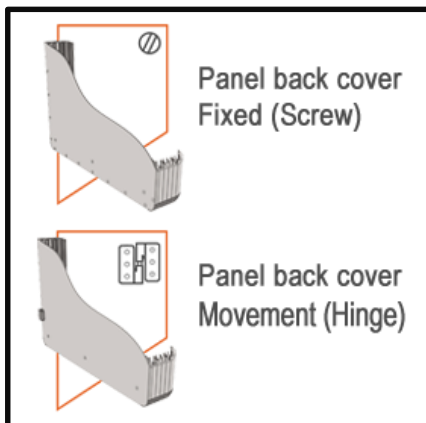

## Panel Systems

Weight (gr)	-
Color / Ral Code	Aluminium Anodized
Package	1
Package Dimension (mm)	440x380x200
Material	Aluminium

Installation Area			Back Area		Installation Depth		Keyboard			Support Arm No. TK		Order No
Weight mm	Height mm	Depth mm	Hinge	Screw	H Profile installation platform	Installation Depth mm	Weight mm	Height mm	Depth mm	130 mm $\phi$	118 x 65.5 mm 	
300	300	120	Yes	-	Yes	97	300	300	90	-	Yes	1200-9004
300	300	120	-	Yes	-	120	300	300	90	-	Yes	1200-9005
300	400	120	Yes	-	Yes	97	300	300	90	-	Yes	1200-9006
300	400	120	-	Yes	-	120	300	300	90	-	Yes	1200-9007
400	400	120	Yes	-	Yes	97	400	300	90	-	Yes	1200-9008
400	400	120	-	Yes	-	120	400	300	90	-	Yes	1200-9009
400	500	120	Yes	-	Yes	97	400	300	90	-	Yes	1200-9010
400	500	120	-	Yes	-	120	400	300	90	-	Yes	1200-9011
500	500	120	Yes	-	Yes	97	500	400	90	-	Yes	1200-9012
500	500	120	-	Yes	-	120	500	400	90	-	Yes	1200-9013
500	600	120	Yes	-	Yes	97	500	400	90	-	Yes	1200-9014
500	600	120	-	Yes	-	120	500	400	90	-	Yes	1200-9015
600	600	120	Yes	-	Yes	97	600	400	90	-	Yes	1200-9016
600	600	120	-	Yes	-	120	600	400	90	-	Yes	1200-9017