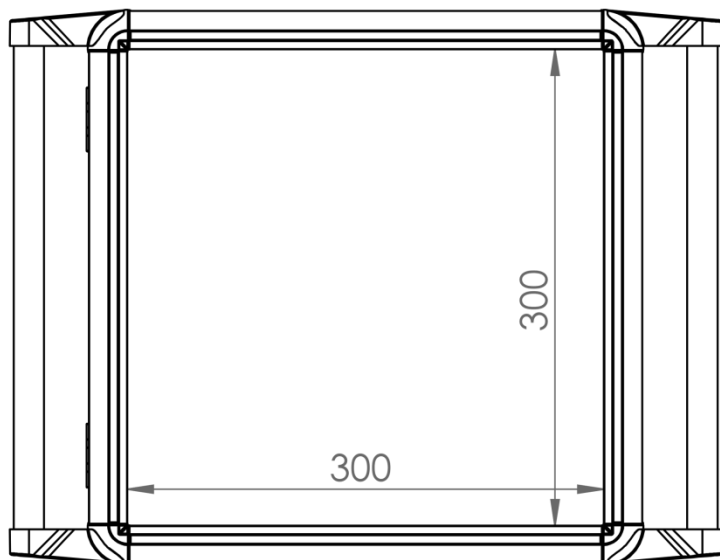

ISO9001  

ECO.1200.0200

Panel Systems

Weight (gr)	-
Color / Ral Code	Aluminium Anodized
Package	1
Package Dimension (mm)	440x380x200
Material	Aluminium

Installation Area			Back Area		Installation Depth		Support Arm No. TK		Order No
Weight mm	Height mm	Depth mm	Hinge	Screw	H Profile installation platform	Installation Deep mm	130 mm \varnothing	118 x 65.5 mm 	
300	300	120	Yes	-	Yes	97	-	Yes	1200-0204
300	300	120	-	Yes	-	120	-	Yes	1200-0205
300	400	120	Yes	-	Yes	97	-	Yes	1200-0206
300	400	120	-	Yes	-	120	-	Yes	1200-0207
400	400	120	Yes	-	Yes	97	-	Yes	1200-0208
400	400	120	-	Yes	-	120	-	Yes	1200-0209
400	500	120	Yes	-	Yes	97	-	Yes	1200-0210
400	500	120	-	Yes	-	120	-	Yes	1200-0211
500	500	120	Yes	-	Yes	97	-	Yes	1200-0212
500	500	120	-	Yes	-	120	-	Yes	1200-0213
500	600	120	Yes	-	Yes	97	-	Yes	1200-0214
500	600	120	-	Yes	-	120	-	Yes	1200-0215
600	600	120	Yes	-	Yes	97	-	Yes	1200-0216
600	600	120	-	Yes	-	120	-	Yes	1200-0217