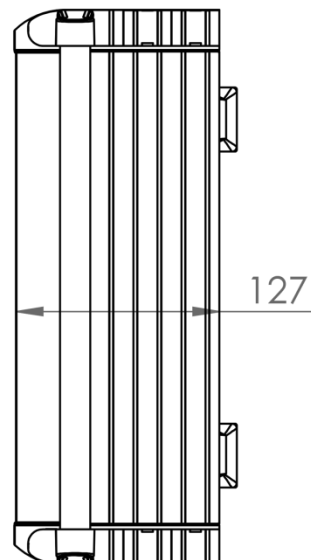

ISO9001  

ECO.1200.0200

Panel Systems

Weight (gr)	-
Color / Ral Code	Aluminium Anodized
Package	1
Package Dimension (mm)	440x380x200
Material	Aluminium

Installation Area			Back Area		Installation Depth		Support Arm No. TK		Order No
Weight mm	Height mm	Depth mm	Hinge	Screw	H Profile installation platform	Installation Deep mm	130 mm \varnothing	118 x 65.5 mm 	
300	300	120	Yes	-	Yes	97	-	Yes	1200-0204
300	300	120	-	Yes	-	120	-	Yes	1200-0205
300	400	120	Yes	-	Yes	97	-	Yes	1200-0206
300	400	120	-	Yes	-	120	-	Yes	1200-0207
400	400	120	Yes	-	Yes	97	-	Yes	1200-0208
400	400	120	-	Yes	-	120	-	Yes	1200-0209
400	500	120	Yes	-	Yes	97	-	Yes	1200-0210
400	500	120	-	Yes	-	120	-	Yes	1200-0211
500	500	120	Yes	-	Yes	97	-	Yes	1200-0212
500	500	120	-	Yes	-	120	-	Yes	1200-0213
500	600	120	Yes	-	Yes	97	-	Yes	1200-0214
500	600	120	-	Yes	-	120	-	Yes	1200-0215
600	600	120	Yes	-	Yes	97	-	Yes	1200-0216
600	600	120	-	Yes	-	120	-	Yes	1200-0217