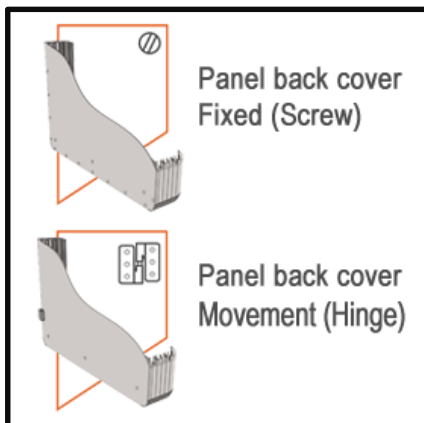

ISO9001  

ECO.1200.0200

Panel Systems

Weight (gr)	-
Color / Ral Code	Aluminium Anodized
Package	1
Package Dimension (mm)	440x380x200
Material	Aluminium

Installation Area			Back Area		Installation Depth		Support Arm No. TK		Order No
Weight mm	Height mm	Depth mm	Hinge	Screw	H Profile installation platform	Installation Deep mm	130 mm \varnothing	118 x 65.5 mm 	
300	300	120	Yes	-	Yes	97	-	Yes	1200-0204
300	300	120	-	Yes	-	120	-	Yes	1200-0205
300	400	120	Yes	-	Yes	97	-	Yes	1200-0206
300	400	120	-	Yes	-	120	-	Yes	1200-0207
400	400	120	Yes	-	Yes	97	-	Yes	1200-0208
400	400	120	-	Yes	-	120	-	Yes	1200-0209
400	500	120	Yes	-	Yes	97	-	Yes	1200-0210
400	500	120	-	Yes	-	120	-	Yes	1200-0211
500	500	120	Yes	-	Yes	97	-	Yes	1200-0212
500	500	120	-	Yes	-	120	-	Yes	1200-0213
500	600	120	Yes	-	Yes	97	-	Yes	1200-0214
500	600	120	-	Yes	-	120	-	Yes	1200-0215
600	600	120	Yes	-	Yes	97	-	Yes	1200-0216
600	600	120	-	Yes	-	120	-	Yes	1200-0217