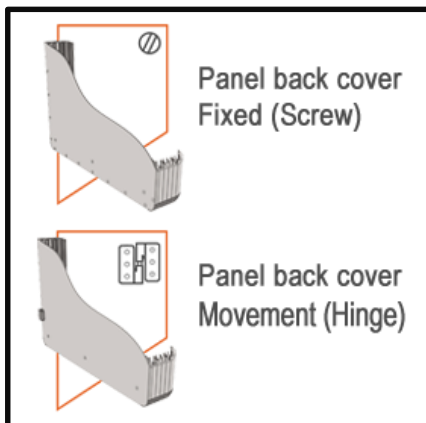

ISO9001  

ECO.6000.0000

Panel Systems

Weight (gr)	-
Color / Ral Code	Aluminium Anodized
Package	1
Package Dimension (mm)	430x380x150
Material	Aluminium

Installation Area			Back Area		Installation Depth		Support Arm No TK		Order No
Weight mm	Height mm	Depth mm	Hinge	Screw	H Profile installation platform	Installation Deep mm	130 mm \varnothing	118 x 65.5 mm 	
300	300	60	Yes	-	-	60	-	Yes	6000-0004
300	300	60	-	Yes	-	60	-	Yes	6000-0005
300	400	60	Yes	-	-	60	-	Yes	6000-0006
300	400	60	-	Yes	-	60	-	Yes	6000-0007
400	400	60	Yes	-	-	60	-	Yes	6000-0008
400	400	60	-	Yes	-	60	-	Yes	6000-0009
400	500	60	Yes	-	-	60	-	Yes	6000-0010
400	500	60	-	Yes	-	60	-	Yes	6000-0011
500	500	60	Yes	-	-	60	-	Yes	6000-0012
500	500	60	-	Yes	-	60	-	Yes	6000-0013
500	600	60	Yes	-	-	60	-	Yes	6000-0014
500	600	60	-	Yes	-	60	-	Yes	6000-0015
600	600	60	Yes	-	-	60	-	Yes	6000-0016
600	600	60	-	Yes	-	60	-	Yes	6000-0017