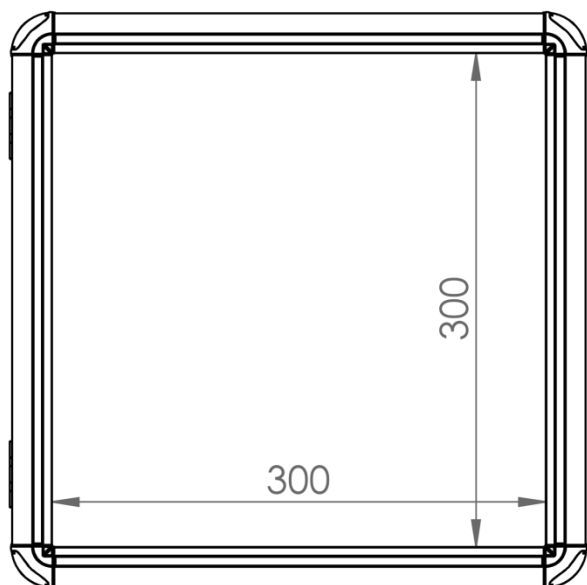

ISO9001  

ECO.6000.0000

Panel Systems

Weight (gr)	-
Color / Ral Code	Aluminium Anodized
Package	1
Package Dimension (mm)	430x380x150
Material	Aluminium

Installation Area			Back Area		Installation Depth		Support Arm No TK		Order No
Weight mm	Height mm	Depth mm	Hinge	Screw	H Profile installation platform	Installation Deep mm	130 mm \varnothing	118 x 65.5 mm 	
300	300	60	Yes	-	-	60	-	Yes	6000-0004
300	300	60	-	Yes	-	60	-	Yes	6000-0005
300	400	60	Yes	-	-	60	-	Yes	6000-0006
300	400	60	-	Yes	-	60	-	Yes	6000-0007
400	400	60	Yes	-	-	60	-	Yes	6000-0008
400	400	60	-	Yes	-	60	-	Yes	6000-0009
400	500	60	Yes	-	-	60	-	Yes	6000-0010
400	500	60	-	Yes	-	60	-	Yes	6000-0011
500	500	60	Yes	-	-	60	-	Yes	6000-0012
500	500	60	-	Yes	-	60	-	Yes	6000-0013
500	600	60	Yes	-	-	60	-	Yes	6000-0014
500	600	60	-	Yes	-	60	-	Yes	6000-0015
600	600	60	Yes	-	-	60	-	Yes	6000-0016
600	600	60	-	Yes	-	60	-	Yes	6000-0017