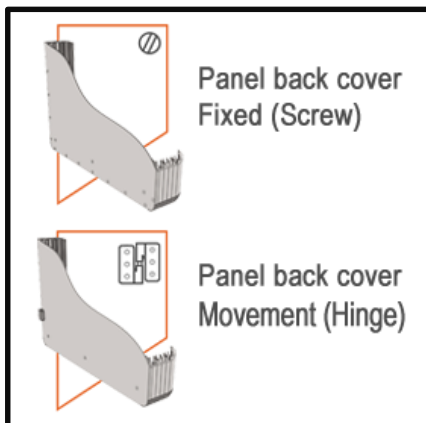

ISO9001  

ECO.1500.0000

Panel Systems

Weight (gr)	-
Color / Ral Code	Aluminium Anodized
Package	1
Package Dimension (mm)	440x380x200
Material	Aluminium

Installation Area			Back Area		Installation Depth		Support Arm No. TK		Order No
Weight mm	Height mm	Depth mm	Hinge	Screw	H Profile installation platform	Installation Deep mm	130 mm \varnothing	118 x 65.5 mm 	
300	300	150	Yes	-	Yes	127	Yes	-	1500-0004
300	300	150	-	Yes	-	150	Yes	-	1500-0005
300	400	150	Yes	-	Yes	127	Yes	-	1500-0006
300	400	150	-	Yes	-	150	Yes	-	1500-0007
400	400	150	Yes	-	Yes	127	Yes	-	1500-0008
400	400	150	-	Yes	-	150	Yes	-	1500-0009
400	500	150	Yes	-	Yes	127	Yes	-	1500-0010
400	500	150	-	Yes	-	150	Yes	-	1500-0011
500	500	150	Yes	-	Yes	127	Yes	-	1500-0012
500	500	150	-	Yes	-	150	Yes	-	1500-0013
500	600	150	Yes	-	Yes	127	Yes	-	1500-0014
500	600	150	-	Yes	-	150	Yes	-	1500-0015
600	600	150	Yes	-	Yes	127	Yes	-	1500-0016
600	600	150	-	Yes	-	150	Yes	-	1500-0017