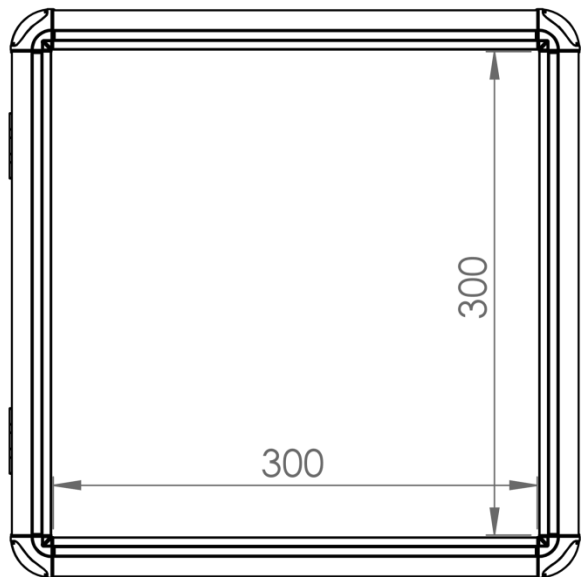

ISO9001  

ECO.1500.0000

Panel Systems

Weight (gr)	-
Color / Ral Code	Aluminium Anodized
Package	1
Package Dimension (mm)	440x380x200
Material	Aluminium

Installation Area			Back Area		Installation Depth		Support Arm No. TK		Order No
Weight mm	Height mm	Depth mm	Hinge	Screw	H Profile installation platform	Installation Deep mm	130 mm \varnothing	118 x 65.5 mm 	
300	300	150	Yes	-	Yes	127	Yes	-	1500-0004
300	300	150	-	Yes	-	150	Yes	-	1500-0005
300	400	150	Yes	-	Yes	127	Yes	-	1500-0006
300	400	150	-	Yes	-	150	Yes	-	1500-0007
400	400	150	Yes	-	Yes	127	Yes	-	1500-0008
400	400	150	-	Yes	-	150	Yes	-	1500-0009
400	500	150	Yes	-	Yes	127	Yes	-	1500-0010
400	500	150	-	Yes	-	150	Yes	-	1500-0011
500	500	150	Yes	-	Yes	127	Yes	-	1500-0012
500	500	150	-	Yes	-	150	Yes	-	1500-0013
500	600	150	Yes	-	Yes	127	Yes	-	1500-0014
500	600	150	-	Yes	-	150	Yes	-	1500-0015
600	600	150	Yes	-	Yes	127	Yes	-	1500-0016
600	600	150	-	Yes	-	150	Yes	-	1500-0017