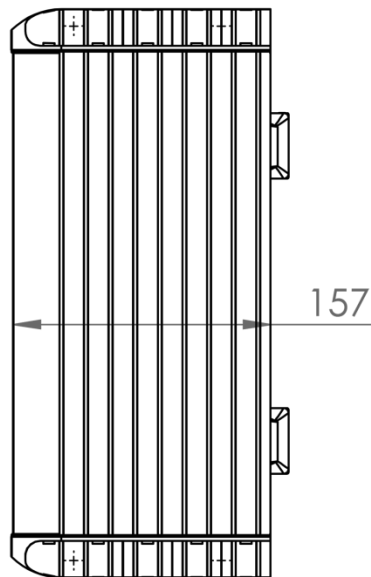

ISO9001  

ECO.1500.0000

Panel Systems

Weight (gr)	-
Color / Ral Code	Aluminium Anodized
Package	1
Package Dimension (mm)	440x380x200
Material	Aluminium

Installation Area			Back Area		Installation Depth		Support Arm No. TK		Order No
Weight mm	Height mm	Depth mm	Hinge	Screw	H Profile installation platform	Installation Deep mm	130 mm \varnothing	118 x 65.5 mm 	
300	300	150	Yes	-	Yes	127	Yes	-	1500-0004
300	300	150	-	Yes	-	150	Yes	-	1500-0005
300	400	150	Yes	-	Yes	127	Yes	-	1500-0006
300	400	150	-	Yes	-	150	Yes	-	1500-0007
400	400	150	Yes	-	Yes	127	Yes	-	1500-0008
400	400	150	-	Yes	-	150	Yes	-	1500-0009
400	500	150	Yes	-	Yes	127	Yes	-	1500-0010
400	500	150	-	Yes	-	150	Yes	-	1500-0011
500	500	150	Yes	-	Yes	127	Yes	-	1500-0012
500	500	150	-	Yes	-	150	Yes	-	1500-0013
500	600	150	Yes	-	Yes	127	Yes	-	1500-0014
500	600	150	-	Yes	-	150	Yes	-	1500-0015
600	600	150	Yes	-	Yes	127	Yes	-	1500-0016
600	600	150	-	Yes	-	150	Yes	-	1500-0017